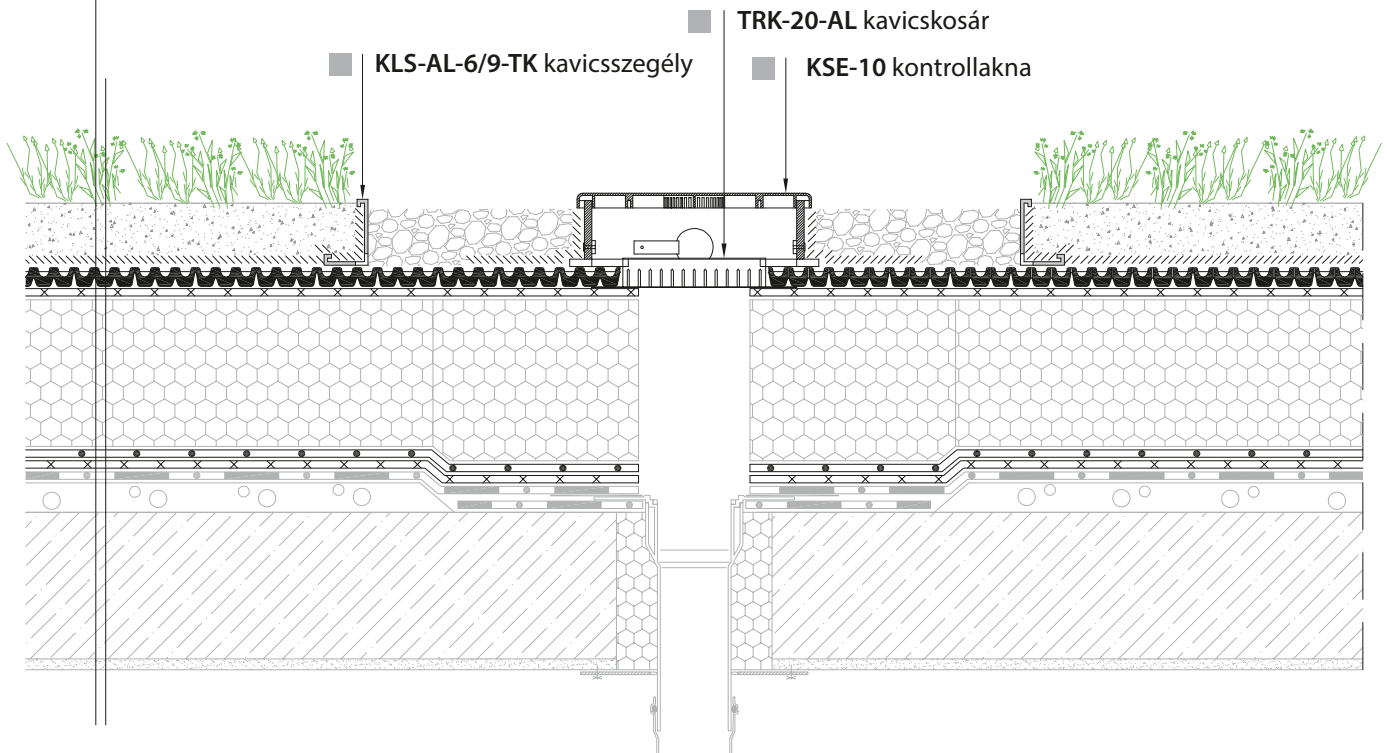

- extenzív vegetáció
- **DIADEM® SEM** extenzív ültetőközeg
- **DIADEM® VLF-150** szűrőtextil
- **DIADEM® DiaDrain-25H** drénlemez
- **DIADEM® VLF-110** elválasztó textil
- zártcellás hőszigetelés
- **DIADEM® FLW-400** gyökérálló réteg
- **DIADEM® VLU-300** védőtextil
- nem gyökérálló vízszigetelés
- további rétegrend

0 10 50 cm