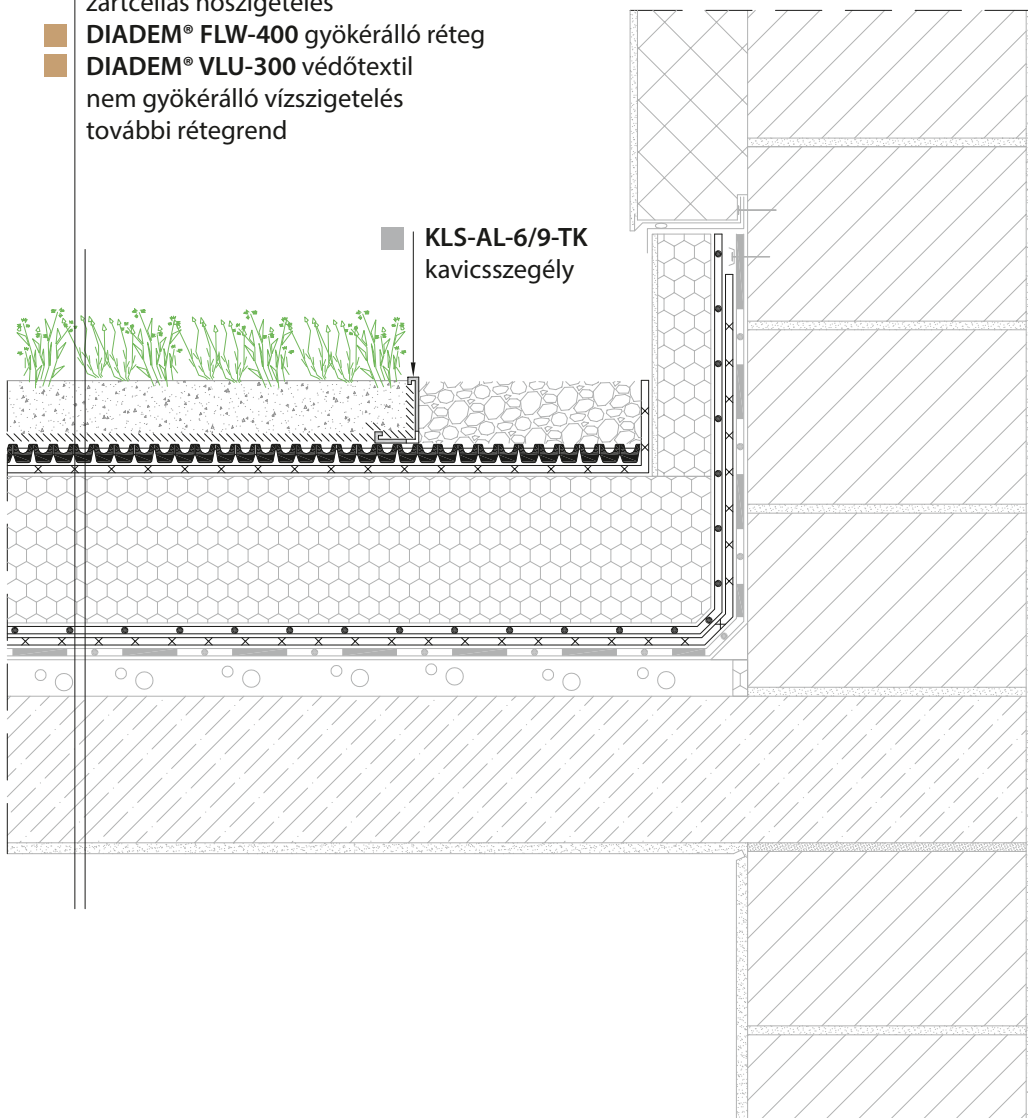

- extenzív vegetáció
- DIADEM® SEM extenzív ültetőközeg
- DIADEM® VLF-150 szűrőtextil
- DIADEM® DiaDrain-25H drénlemez
- DIADEM® VLF-110 elválasztó textil
zártcellás hőszigetelés
- DIADEM® FLW-400 gyökérálló réteg
- DIADEM® VLU-300 védőtextil
nem gyökérálló vízszigetelés
további rétegrend

0 10 50 cm