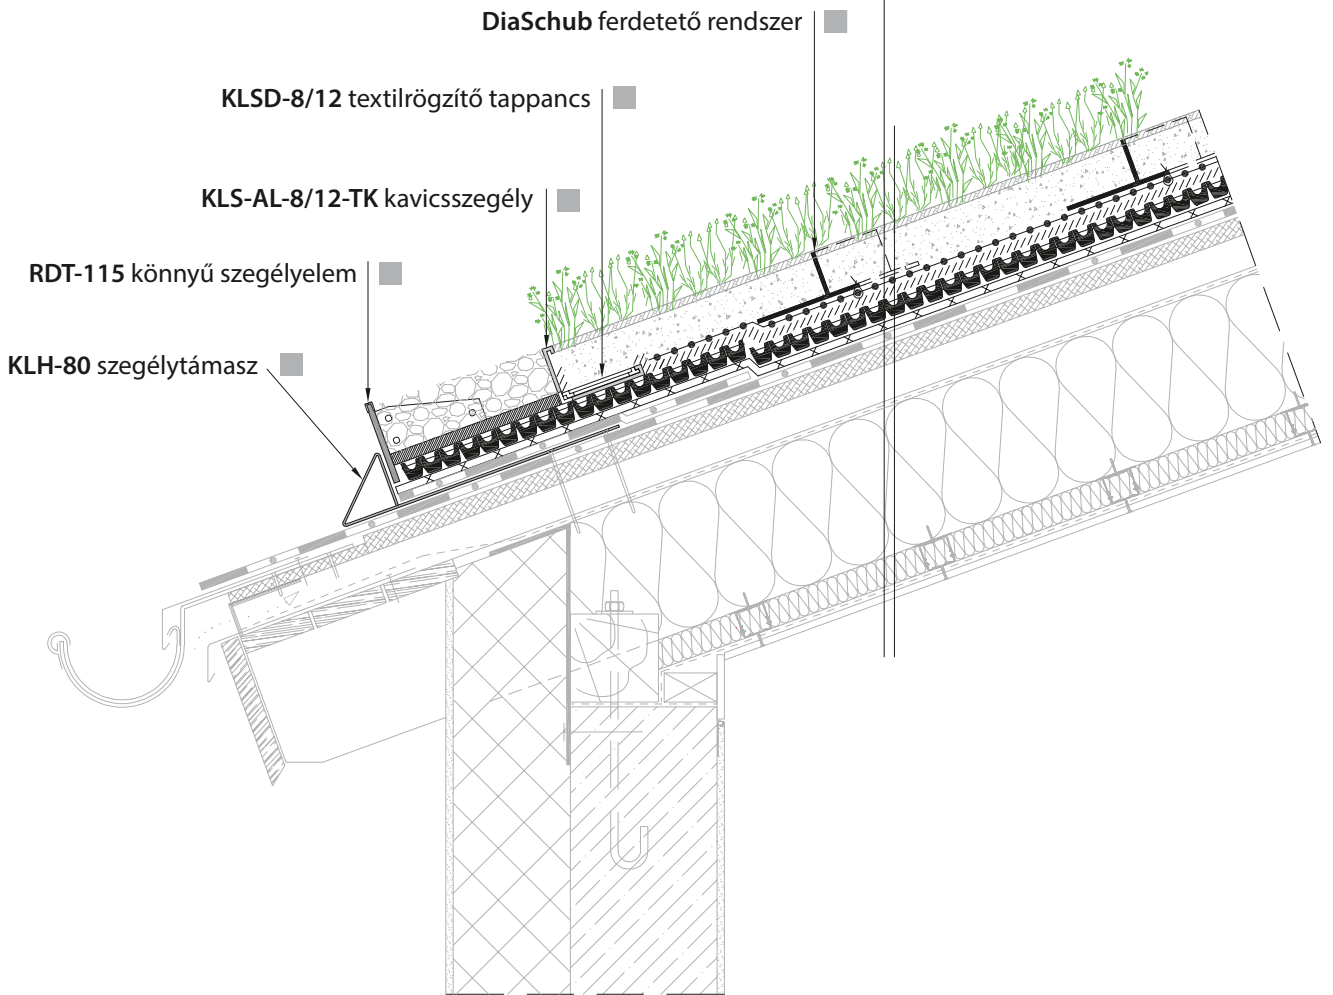

- DIADEM® MAT-25 varjúhájszőnyeg
- DIADEM® SEM extenzív ültetőközeg (DiaSchub elemekkel megfogva)
- DIADEM® geoháló
- DIADEM® VLF-150 szűrőtextil
- DIADEM® DiaDrain-25H drénlemez
- DIADEM® VLU-300 védőtextil gyökérálló vízszigetelés további rétegrénd

0 10 50 cm