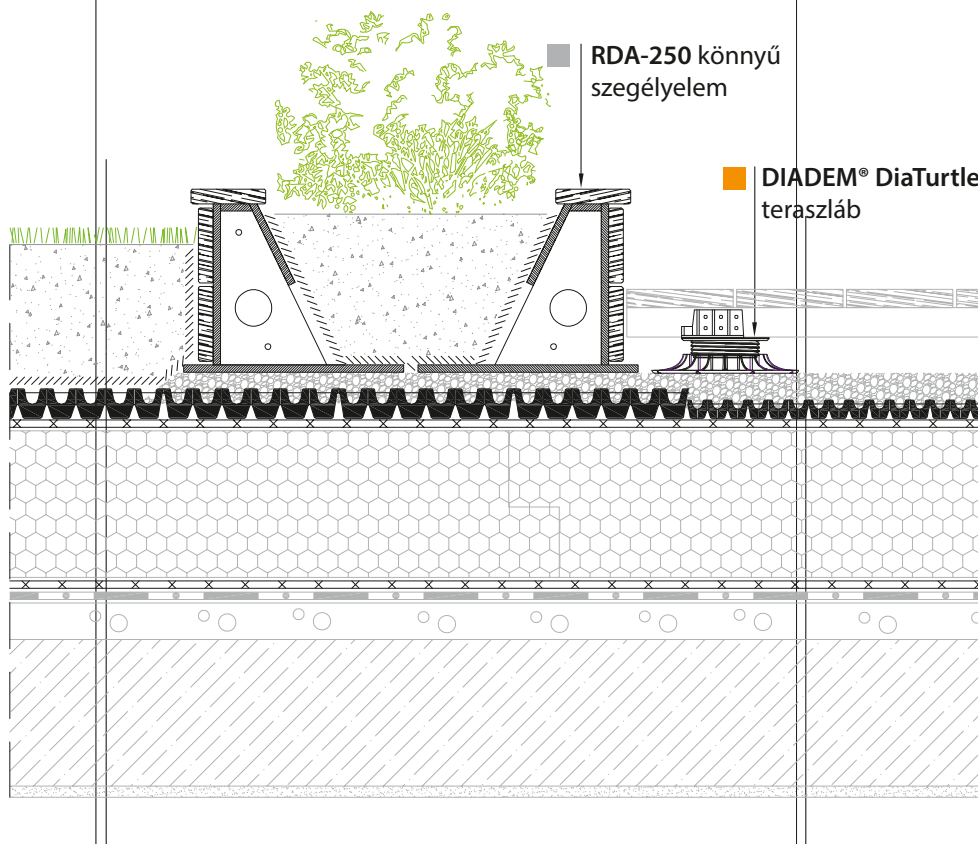

- félintenzív vegetáció (gyep)
- **DIADEM® SIM** intenzív ültetőközeg
- **DIADEM® VLF-200** szűrőtextil
- **DIADEM® DiaDrain-40H** drénlemez
- **DIADEM® VLF-110** elválasztó textil
- zártcellás hőszigetelés
- **DIADEM® VLU-300** védőtextil
- gyökérálló vízszigetelés
- további rétegrend

- fa teraszburkolat
- párnafa
- **DIADEM® DiaTurtle®** állítható teraszlab
- zúzalékágy
- **DIADEM® DiaDrain-25H-DP** drénlemez kitöltve
- **DIADEM® VLF-110** elválasztó textil
- zártcellás hőszigetelés
- **DIADEM® VLU-300** védőtextil
- (gyökérálló) vízszigetelés
- további rétegrend

■ **RDA-250** könnyű szegélyelem

■ **DIADEM® DiaTurtle®** állítható magasságú teraszlab