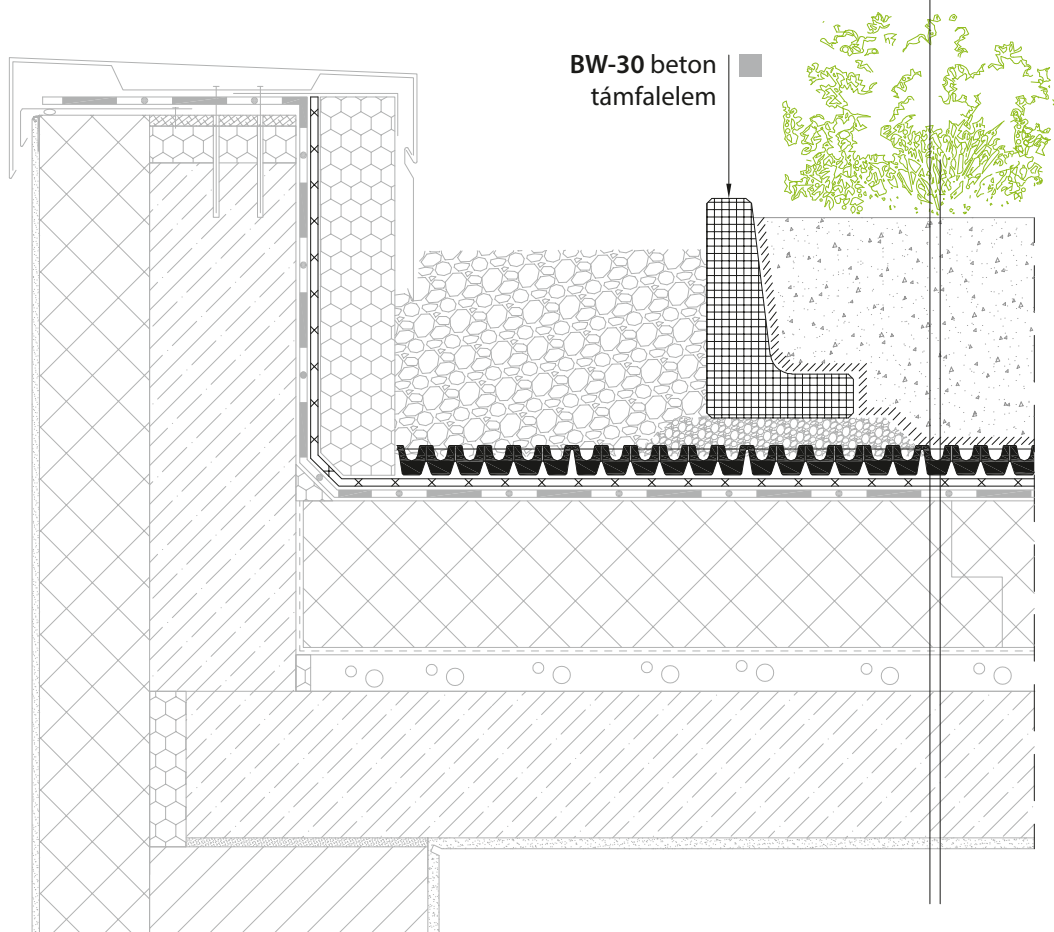

- félintenzív vegetáció
- DIADEM® SIM intenzív ültetőközeg
- DIADEM® VLF-200 szűrőtextil
- DIADEM® DiaDrain-40H drénlemez
- DIADEM® VLU-300 védőtextil
- gyökérálló vízszigetelés
- hőszigetelés
- DIADEM® FLW-400 páratechnikai réteg
- további rétegrend

0 10 50 cm