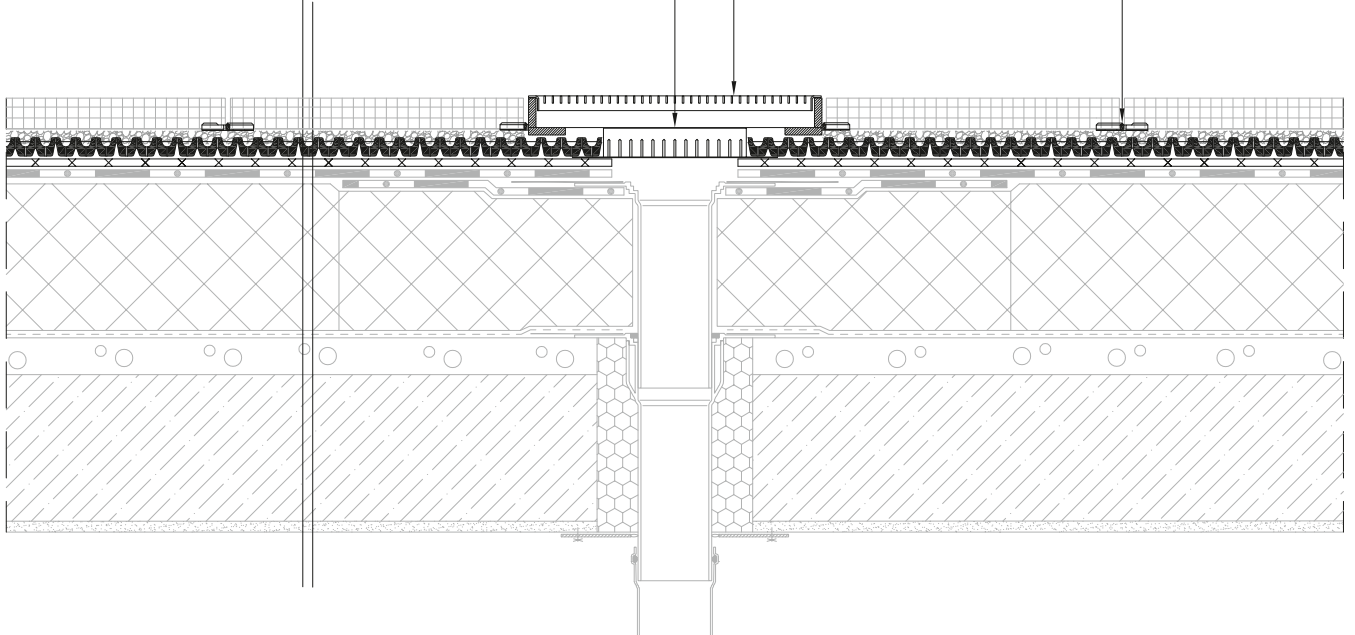

fagyálló lapburkolat (FK-5-UFO fugakereszttel)
zúzalékágy min. 3,0 cm

- DIADEM® DiaDrain-25H-DP drénlemez kitöltve
- DIADEM® VLU-300 védőtextil
(gyökérálló) vízszigetelés
hőszigetelés
- DIADEM® FLW-400 páratechnikai réteg
további rétegrend

■ TRK-20-AL kavicskosár

■ TRF-40 teraszrács

■ FK-5-UFO fugakereszt

0 10 50 cm