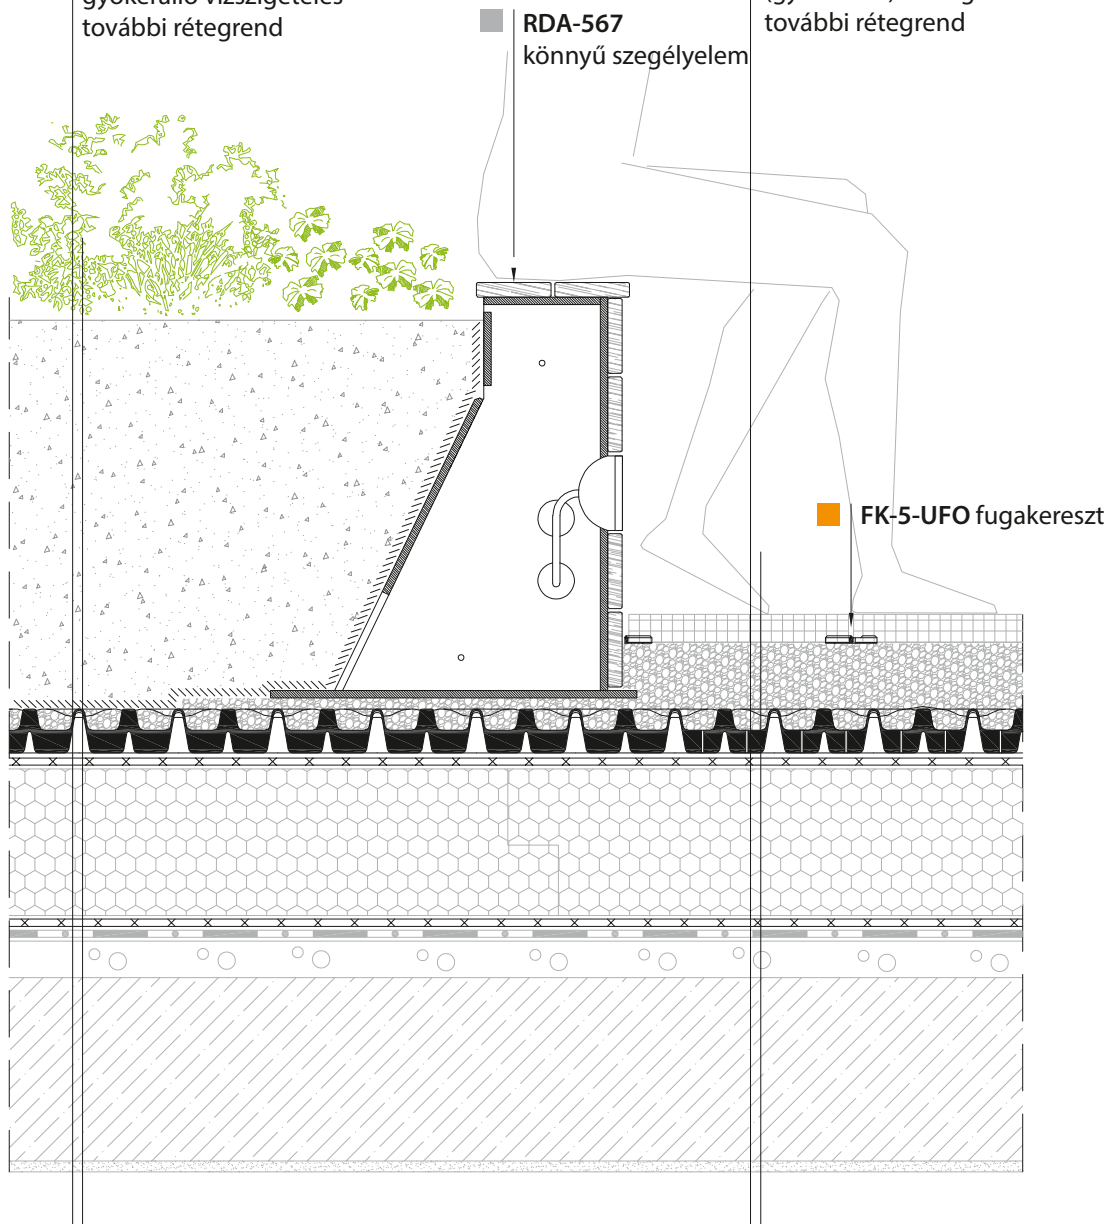

- intenzív vegetáció
- **DIADEM® SIM** intenzív ültetőközeg
- **DIADEM® VLF-200** szűrőtextil
- **DIADEM® DiaDrain-60H** drénlemez kitöltve
- **DIADEM® VLF-110** elválasztó textil
- zártcellás hőszigetelés
- **DIADEM® VLU-500** védőtextil
- gyökérálló vízszigetelés
- további rétegrend

- fagyálló lapburkolat (**FK-5-UFO** fugakereszttel)
- zúzalékágy
- **DIADEM® Diadrain-60H-UP** drénlemez kitöltve
- **DIADEM® VLF-110** elválasztó textil
- zártcellás hőszigetelés
- **DIADEM® VLU-500** védőtextil
- (gyökérálló) vízszigetelés
- további rétegrend

0 10 50 cm