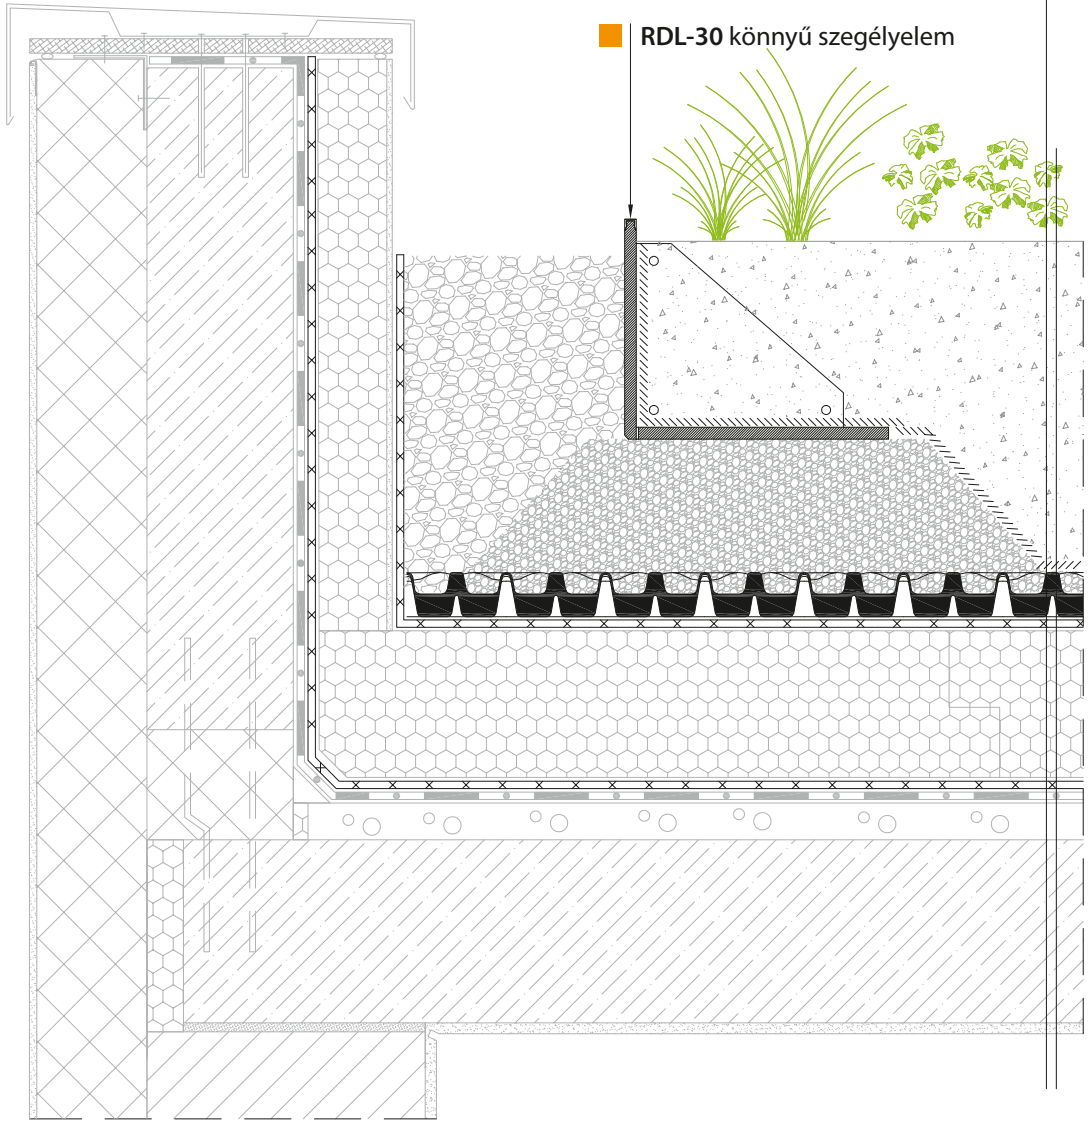

- intenzív vegetáció
- DAIEM® SIM intenzív ültetőközeg
- DAIEM® VLF-200 szűrőtextil
- DAIEM® DiaDrain-60H drénlemez kitöltve
- DAIEM® VLF-110 elválasztó textil
- zártcellás hőszigetelés
- DAIEM® VLU-500 védőtextil
- gyökérálló vízszigetelés
- további rétegrend

RDL-30 könnyű szegélyelem